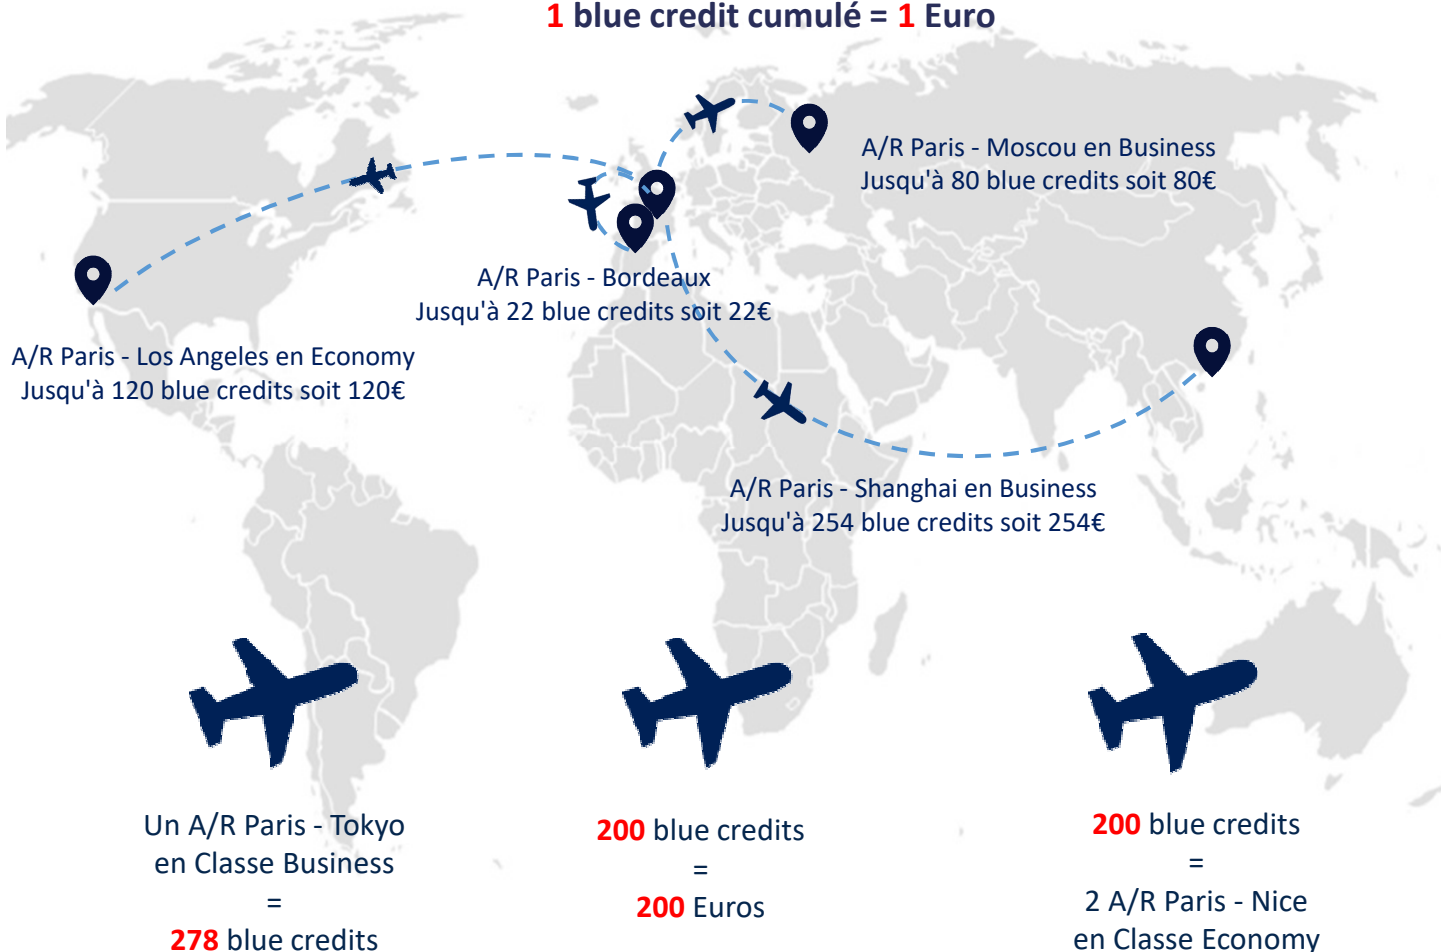

Bluebiz et Cartes d'Abonnement

En adhérant à bluebiz, économisez jusqu'à 150€ sur l'achat de vos Cartes d'Abonnement

1 blue credit cumulé = 1 Euro